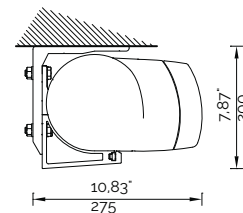

Ceiling installation